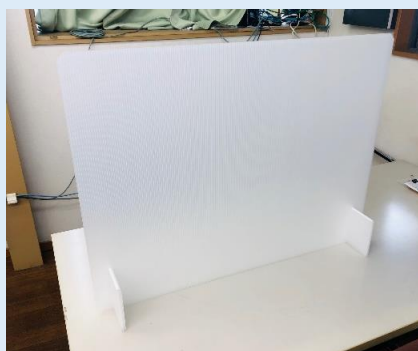

差し込みを変えると下側にすき間が出来  
資料などの受け渡しができます。

いまだ落ち着きを見せないコロナウィルス、第2波により感染者数も増えています。  
新しい生活スタイルを構築していく中、必要となるアイテムのご紹介です。  
組立は簡単、プラスチック製です。(枠：PP 窓：PET)

- ・ 対面でのミーティング、カウンターの場合
- ・ 飲食店レジカウンター
- ・ 事務所、作業所など 隣との仕切り
- ・ ブラック仕様も雰囲気が変わります。

サイズ	販売枚数	1枚単価 (税別・送料別)
幅800mm×高さ600mm 窓無し (乳白色)	6枚～	880円
幅800mm×高さ600mm 窓有り (乳白色)	6枚～	1,380円
幅800mm×高さ600mm 窓無し (クロ色)	6枚～	880円
幅800mm×高さ600mm 窓有り (クロ色)	6枚～	1,380円

\*送料は1,200円(10枚まで、10枚以上の場合は都度確認と致します。)、沖縄・離島は都度確認と致します。