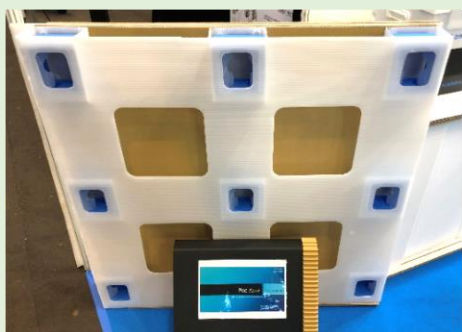

皆様の暖かいご支援のおかげで無事会期を終えることができました。心より御礼申し上げます。

1way輸送に最適な段ボールパレットです。梱包物に合わせて、ご希望の寸法で製造が可能です。1t以上になる重量物にも対応できますのでお気軽にご相談ください。

段ボールとプラダン両方の良さを活かしたパレットです。

様々な材質の桁です。必要な耐荷重に合わせてご提案します。

段ボールに不織布を貼る加工です。製品を傷や衝撃から守ります。

紙製リールです。巻き取る製品の性質等に応じてご提案します。

プラダンの溶着、抜き加工ができる通箱等の作製が可能です。

大型の製品を梱包できるスリーブ付きの紙製パレットです。

 **三共包装株式会社**

本社【愛知県豊川市】 / 鈴鹿工場【三重県鈴鹿市】
春日井工場 〒486-0839 愛知県春日井市六軒屋町西3丁目17番地5
TEL 0568-82-9801 FAX 0568-82-9802 info@sankyo-housou.jp