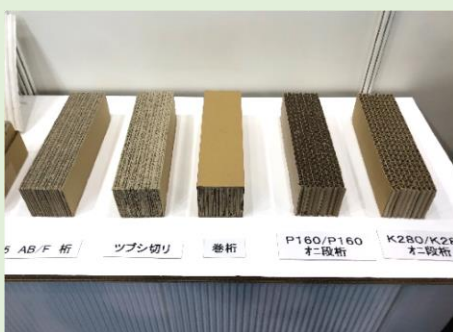

皆様の暖かいご支援のおかげで無事会期を終えることができました。心より御礼申し上げます。

1way輸送に最適な段ボールパレットです。梱包物に合わせて、ご希望の寸法で製造が可能です。1t以上になる重量物にも対応できますのでお気軽にご相談ください。

段ボールとプラダン両方の良さを活かしたパレットです。

様々な材質の桁です。必要な耐荷重に合わせてご提案します。

段ボールに不織布を貼る加工です。製品を傷や衝撃から守ります。

紙製リールです。巻き取る製品の性質等に応じてご提案します。

プラダンの溶着、抜き加工ができる通箱等の作製が可能です。

大型の製品を梱包できるスリーブ付きの紙製パレットです。

 **三共包装株式会社**

本社【愛知県豊川市】 / 鈴鹿工場【三重県鈴鹿市】
春日井工場 〒486-0839 愛知県春日井市六軒屋町西3丁目17番地5
TEL 0568-82-9801 FAX 0568-82-9802 info@sankyo-housou.jp