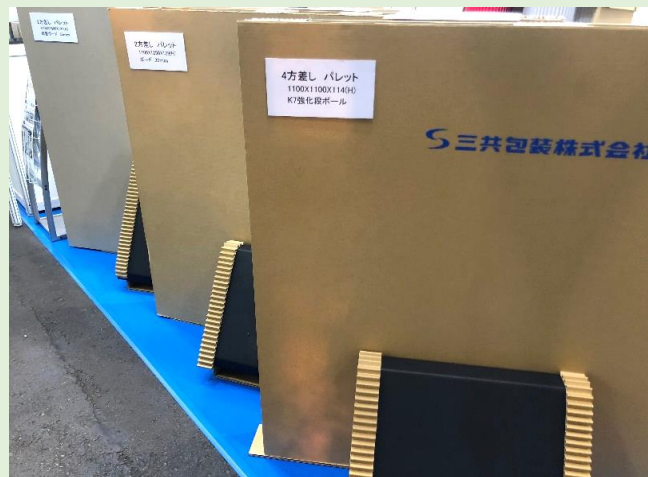

皆様の暖かいご支援のおかげで無事会期を終えることができました。心より御礼申し上げます。

1way輸送に最適な段ボールパレットです。梱包物に合わせて、ご希望の寸法で製造が可能です。1t以上になる重量物にも対応できますのでお気軽にご相談ください。

段ボールとプラダン両方の良さを活かしたパレットです。

様々な材質の桁です。必要な耐荷重に合わせてご提案します。

段ボールに不織布を貼る加工です。製品を傷や衝撃から守ります。

紙製リールです。巻き取る製品の性質等に応じてご提案します。

プラダンの溶着、抜き加工ができる通箱等の作製が可能です。

大型の製品を梱包できるスリーブ付きの紙製パレットです。

 **三共包装株式会社**

本社【愛知県豊川市】 / 鈴鹿工場【三重県鈴鹿市】
春日井工場 〒486-0839 愛知県春日井市六軒屋町西3丁目17番地5
TEL 0568-82-9801 FAX 0568-82-9802 info@sankyo-housou.jp