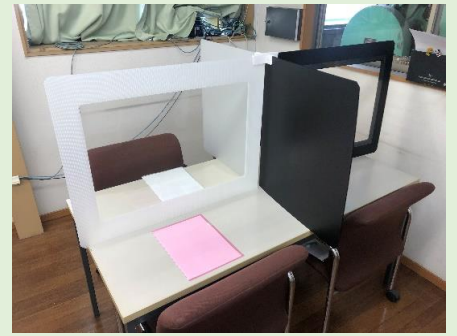

コの字に組み合わせ、幅800mm～1500mmまでフリーに調整できます。

組合せパターンもいろいろ楽しみながらガードします。

いまだ落ち着きを見せないコロナウィルス、第2波により感染者数も増えています。  
新しい生活スタイルを構築していく中、必要となるアイテムのご紹介です。  
組立は簡単、プラスチック製です。(枠：PP 窓：PET)

- ・ デスクワークでの感染対策
- ・ 事務所、作業所など 隣との仕切り
- ・ コの字に組み合わせ使用、幅800mm～1500mmまでフリーに調整出来ます。
- ・ ブラック仕様も加わり、新しい生活スタイルへ雰囲気も変えることが出来ます。

サイズ	販売枚数	1枚単価(税別・送料別)
幅800mm×奥行600mm×高さ600mm 窓有り (乳白色)	6枚～	1,850円
幅800mm×奥行600mm×高さ600mm 窓有り (クロ色)	6枚～	1,850円

\*送料は1,200円(10枚まで、10枚以上の場合は都度確認と致します。)、沖縄・離島は都度確認と致します。

\*キズつきやすい製品ですので、小さなキズはご容赦下さい。