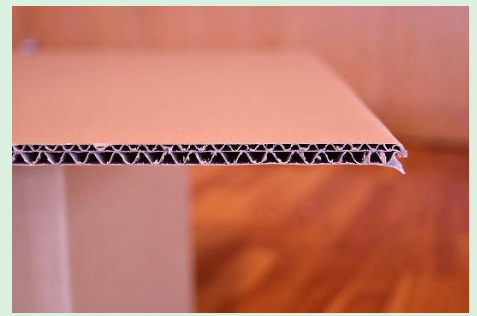

完成時形状

収納時形状

ケース8ヶ並べるだけ

裏側写真

簡易シート

台風や震災、最近では異常気象による自然災害に伴い、関心を集めている段ボールベッドです。
組立は簡単、付属のクラフトテープで止めるだけ。

- ・災害時の避難対策に
- ・各自治体、町内会などの備蓄として
- ・企業様の防災備蓄として

サイズ	重量	耐荷重	販売台数	単価(税別・送料別)
組立時W1920mm×D960mm×H360mm 収納時W980mm×D230mm×H660mm	14kg	約250kg	1台～	5,400円