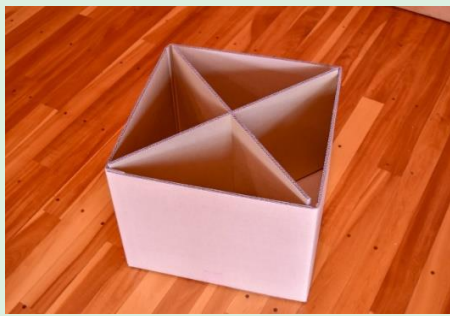

完成時形状

収納時形状

ケース8ヶ並べるだけ

裏側写真

簡易シート

台風や震災、最近では異常気象による自然災害に伴い、関心を集めている段ボールベッドです。
組立は簡単、付属のクラフトテープで止めるだけ。

- ・災害時の避難対策に
- ・各自治体、町内会などの備蓄として
- ・企業様の防災備蓄として

サイズ	重量	耐荷重	販売台数	単価(税別・送料別)
組立時W1920mm×D960mm×H360mm 収納時W980mm×D230mm×H660mm	14kg	約250kg	1台～	5,400円