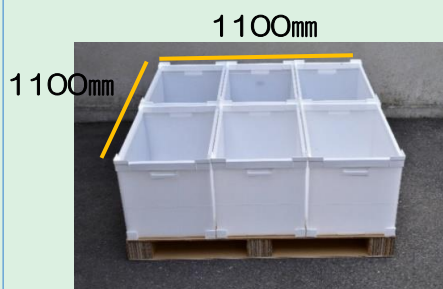

高さ350mmの箱から85mmに！
折畳めば約1/4サイズに収納

サイズや形状の変更・設計提案も可能です。お問い合わせください！！

1箱10kg、3段まで

規格パレットサイズに合わせ、使いやすい！

JIS T11型 1100X1100パレットに最適。

折畳み形状で重ねて収納でき工場内もスッキリ 省スペース化。

小ロットから対応でき、その後まとめ発注も承ります。

導電シート・カラーも選択可能で、長期間ご使用頂けます。（仕様決定は要相談）

- ・ サイズの自由化
- ・ 軽くて、丈夫に、長持ち
- ・ 部品入れや通函として

サイズ		容量(L)	耐荷重(kg)	販売単位	単価(税別・送料込み)
有効内寸	505X335X310mm (H)	52L	10kg	1個	8,000円
外寸	550X366X350mm (H)			5個/1箱	6,000円
折畳み時高さ	550X366X 85mm (H)			50個以上のご注文は相談承ります	