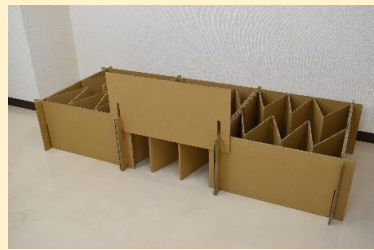

工具不要 組立て時間 約3分
静止耐荷重：300kg

備蓄のしやすいコンパクトサイズ
持ち運び・収納に最適
外装箱は簡易の収納ケース
としても利用できます

自治体採用モデル

【内容物】

蛇腹 : 3組
仕切り : 6個
天板(大) : 1個
天板(小) : 1個
取扱説明書 : 1枚

組立て簡単3ステップ

- ①蛇腹の土台3組を並べ適量に伸ばす
- ②蛇腹の外側で仕切りを片側3個ずつ組み合わせる
- ③最後に天板(大・小)を上に乗せれば完成!!

*部品点数が少ないため、非常に扱いやすい

- ・ 持ち運びしやすい軽量タイプ
- ・ 誰でも簡単組立て3ステップ
- ・ 自治体からも採用実績有り
- ・ 収納にもコンパクトサイズが最適

サイズ	総重量	単価(送料込み)
製品寸法 1900X800X360H	11.7kg	10,000円(税込11,000円)
外装箱寸法 820X350X405H		

*送料は北海道・沖縄・離島は都度確認と致します。

 **三共包装株式会社**
SANKYO